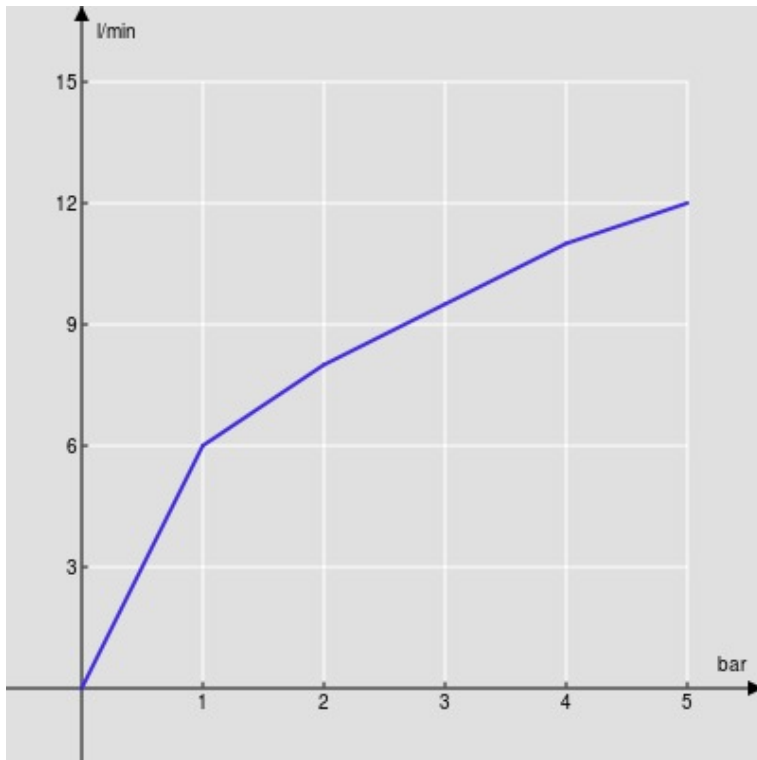

SPECIFICHE

Monocomando con bocca a scomparsa

Chrome

Bocca girevole 360°

Aeratore anticalcare M 18 x 1

Flessibili inox ø 3/8"

Limitatore di portata con freno al 50%

Imballo: 56,5 x 29 x 7,1 cm / 0,01163 m³ / 2,45 kg

DIAGRAMMA DI PORTATA: ACQUA CALDA/FREDDA

— Aeratore

DIAGRAMMA DI PORTATA: ACQUA MISCELATA

— Aeratore