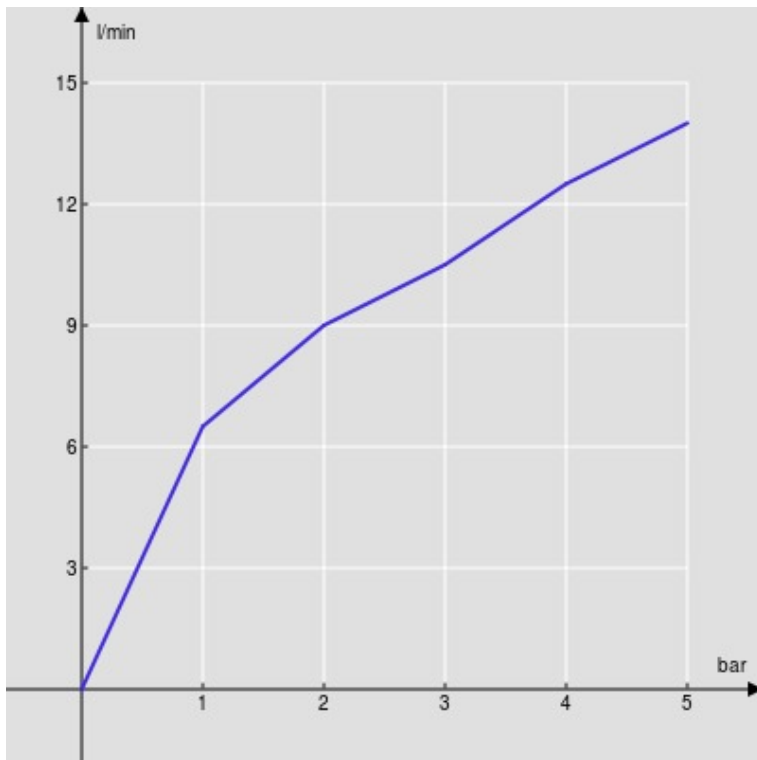

SPECIFICHE

Monocomando con bocca a scomparsa

Chrome

Bocca girevole 360°

Aeratore anticalcare M 18 x 1

Flessibili inox ø 3/8"

Limitatore di portata con freno al 50%

Imballo: 56,5 x 29 x 7,1 cm / 0,01163 m³ / 2,45 kg

DIAGRAMMA DI PORTATA: ACQUA CALDA/FREDDA

— Aeratore

DIAGRAMMA DI PORTATA: ACQUA MISCELATA

— Aeratore