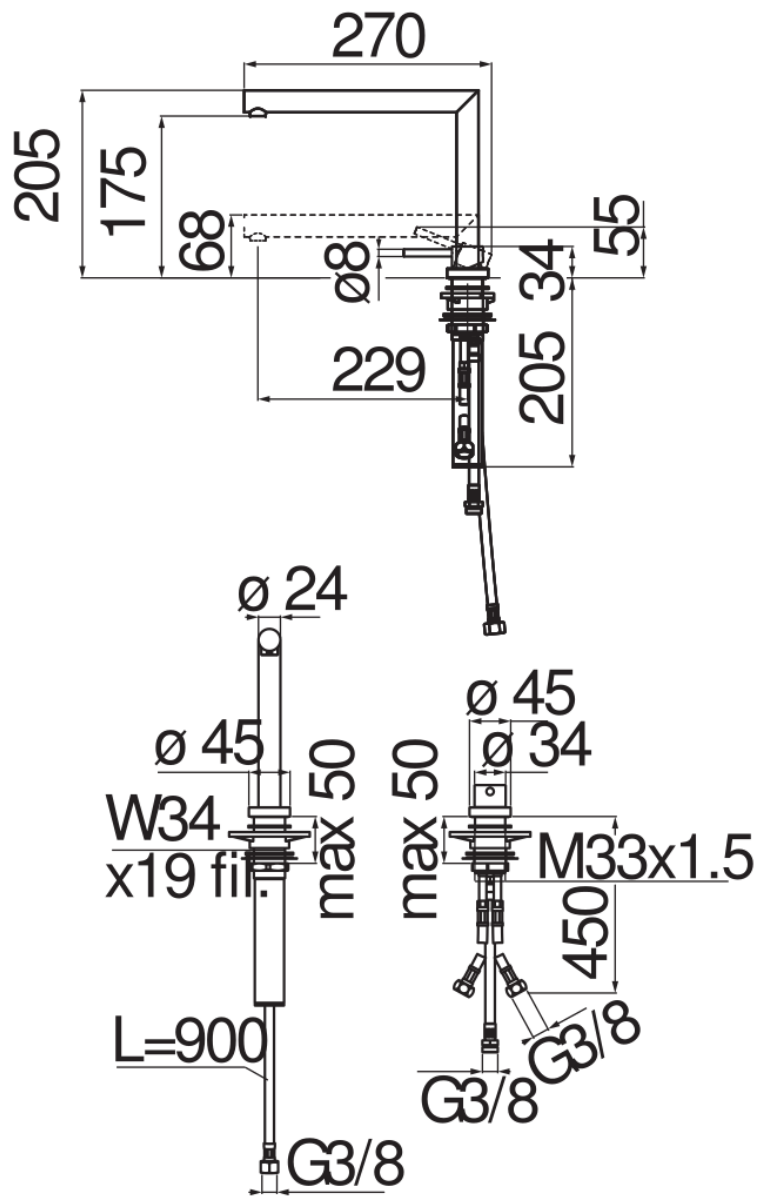

SPECIFICHE

Monocomando con bocca a scomparsa

Chrome

Bocca girevole 360°

Aeratore anticalcare M 18 x 1

Flessibili inox ø 3/8"

Limitatore di portata con freno al 50%

Imballo: 56,5 x 29 x 7,1 cm / 0,01163 m³ / 2,45 kg

DIAGRAMMA DI PORTATA: ACQUA CALDA/FREDDA

— Aeratore

DIAGRAMMA DI PORTATA: ACQUA MISCELATA

— Aeratore